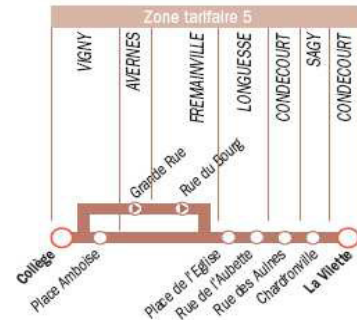

# Ligne 25 busval d'oise Desserte de Vigny Collège : circuit 1 matin

Zones	Jours de circulation	LàV	LàV	LàV
	Périodes de fonctionnement	PS	PS	PS
	Remarques	L	V	V

5n	GADANCOURT Mairie	8:04		9:01
	AVERNES Mairie	8:07		9:04
	AVERNES Rue du Château	8:08		9:05
	AVERNES Grande Rue	I	8:10	9:07
	FREMAINVILLE Rue du Bourg	I	8:14	9:11
	THEMERICOURT Pont au Bois	8:12	I	9:17
	VIGNY Ecole-Gendarmerie	8:15	I	9:20
	VIGNY Collège	8:20	8:25	9:25

# Ligne 25 busval d'oise Desserte de Vigny Collège : circuit 2 matin

Zones	Jours de circulation	LàV	LàV
	Périodes de fonctionnement	PS	PS
	Remarques	L	L

5n	CONDECOURT La Vilette	8:00	9:00
	SAGY Chardonville	8:06	9:06
	CONDECOURT Rue des Aulnes	8:07	9:07
	LONGUESSE Rue de l'Aubette	8:11	9:11
	LONGUESSE Place de l'Eglise	8:12	9:12
	VIGNY Place Amboise	I	9:16
	VIGNY Collège	8:20	9:20

# Ligne 25 busval d'oise Desserte de Vigny Collège : circuit 3 matin

Zones	Jours de circulation	LàV	LàV
	Périodes de fonctionnement	PS	PS
	Remarques	V	V

5n	SAGY Saillancourt	8:04	9:05
	SAGY Place	8:07	9:08
	SAGY Vaux Persan	8:08	9:09
	SAGY Grand Mesnil	8:10	9:11
	LONGUESSE Place de l'église	8:15	I
	VIGNY Collège	8:23	9:21