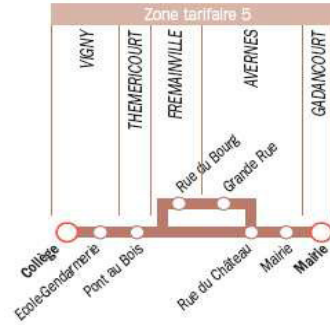

# Ligne 25 busval d'oise Desserte de Vigny Collège : circuit 1 matin

Zones	Jours de circulation	LàV	LàV	LàV
	Périodes de fonctionnement	PS	PS	PS
	Remarques	L	V	V

5n	GADANCOURT Mairie	8:04		9:01
	AVERNES Mairie	8:07		9:04
	AVERNES Rue du Château	8:08		9:05
	AVERNES Grande Rue	I	8:10	9:07
	FREMAINVILLE Rue du Bourg	I	8:14	9:11
	THEMERICOURT Pont au Bois	8:12	I	9:17
	VIGNY Ecole-Gendarmerie	8:15	I	9:20
	VIGNY Collège	8:20	8:25	9:25

# Ligne 25 busval d'oise Desserte de Vigny Collège : circuit 2 matin

Zones	Jours de circulation	LàV	LàV
	Périodes de fonctionnement	PS	PS
	Remarques	L	L

5n	CONDECOURT La Vilette	8:00	9:00
	SAGY Chardonville	8:06	9:06
	CONDECOURT Rue des Aulnes	8:07	9:07
	LONGUESSE Rue de l'Aubette	8:11	9:11
	LONGUESSE Place de l'Eglise	8:12	9:12
	VIGNY Place Amboise	I	9:16
	VIGNY Collège	8:20	9:20

# Ligne 25 busval d'oise Desserte de Vigny Collège : circuit 3 matin

Zones	Jours de circulation	LàV	LàV
	Périodes de fonctionnement	PS	PS
	Remarques	V	V

5n	SAGY Saillancourt	8:04	9:05
	SAGY Place	8:07	9:08
	SAGY Vaux Persan	8:08	9:09
	SAGY Grand Mesnil	8:10	9:11
	LONGUESSE Place de l'église	8:15	I
	VIGNY Collège	8:23	9:21